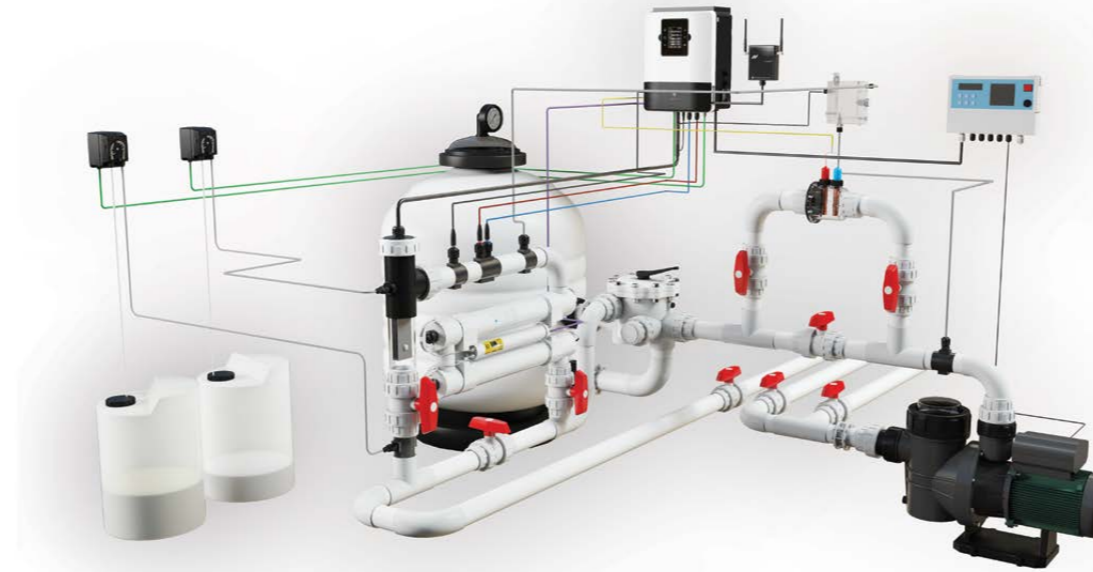

GENEL KURULUM ŞEMASI

Tüm ekipmanların sistem üzerindeki montaj yerlerini gösterir.